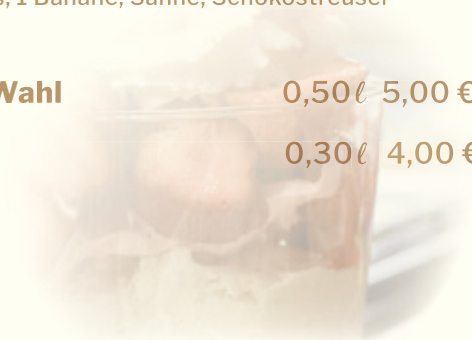

8,00 €

4 Kugeln Eis nach Wahl, frische Früchte, Sahne, Erdbeersauce, weiße Schokostreusel

Erdbeer-Becher (saisonal)

7,30 €

Vanille-/Erdbeereis, frische Erdbeeren, Sahne, Erdbeersauce, weiße Schokostreusel

Bananensplit

7,20 €

3 Kugeln gemischtes Eis, 1 Banane, Sahne, Schokostreusel

Milchshake nach Wahl

0,50l 5,00 €

0,30l 4,00 €

UNSERE KINDEREISBECHER

Spaghetti-Eis Bambino

Vanille-Eis, Sahne, Erdbeersauce, weiße Schokostreusel

4,20 €

Pinocchio

2 Kugeln Eis nach Wahl, Sahne, Waffelhörnchen, Smarties, Erdbeersauce

4,50 €

Biene Maja

2 Kugeln Eis nach Wahl, Sahne, Waffelherzen, Smarties, Schokosauce